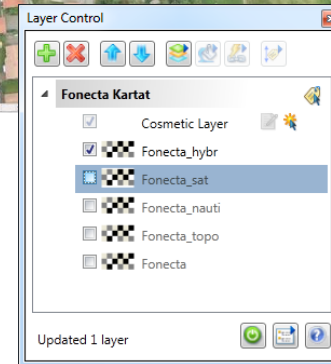

Fonecta®

Fonecta Kartat Premium for MapInfo

- **Fonecta Kartat** nyt saatavilla **MapInfo Professional 12** ohjelmistoon
- Sisältää Tiekartan, Maastokartan, Ilmakuvat ja Hybridi-tason.
- Tutustu: www.fonecta.fi/kartat *
- Tilaa käyttöösi: developer.fonecta.net/mapinfo-request

* Kartoja voi zoomata MapInfo:ssa lähemmäs kuin Fonecta.fi palvelussa!

Fonecta Kartat

MapInfo:ssa

Fonecta Karttojen laatu

Kartta koostuu hyvin tehdyistä perusasioista

1. Sisällön laatu ja kattavuus

- Parhaat saatavilla olevat aineistot
- Nopea päivitysrytmi / aina ajan tasalla
- Jatkuva kehittäminen
- Hiottu palautekanava ja korjausprosessi

2. Käyttökokemus

- Selkeä visuaalinen ilme
- Nopeus / jouhevuus / varmuus
- Oleellinen tieto kullakin kartta-tasolla esillä

Fonecta Karttojen aineistolähteet

Käytössäsi on aina ajantasaisiin tietoihin perustuvat kartat ja ilmakuvat