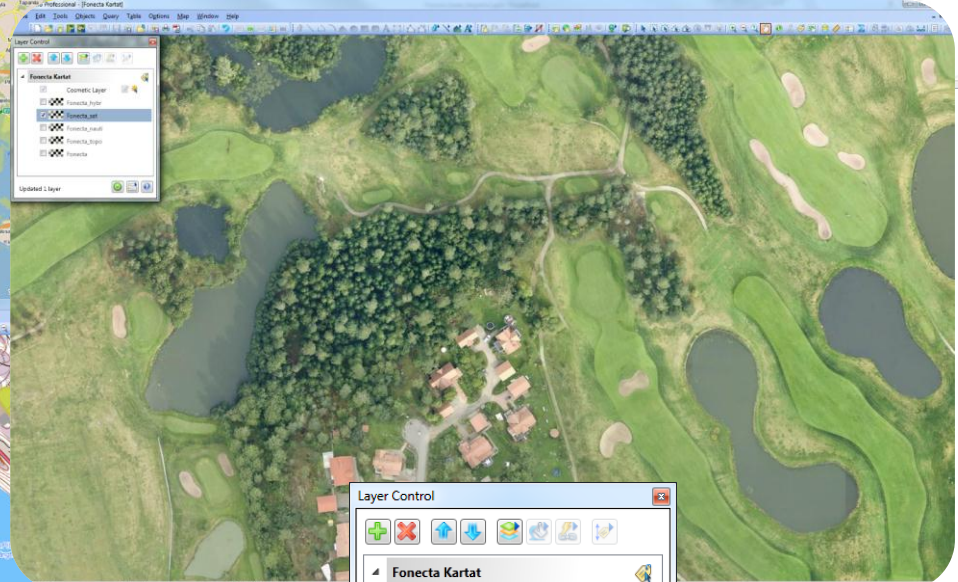

* Kartoja voi zoomata MapInfo:ssa lähemmäs kuin Fonecta.fi palvelussa!

Fonecta Kartat

MapInfo:ssa

Fonecta Karttojen laatu

Kartta koostuu hyvin tehdyistä perusasioista

1. Sisällön laatu ja kattavuus

- Parhaat saatavilla olevat aineistot
- Nopea päivitysrytmi / aina ajan tasalla
- Jatkuva kehittäminen
- Hiottu palautekanava ja korjausprosessi