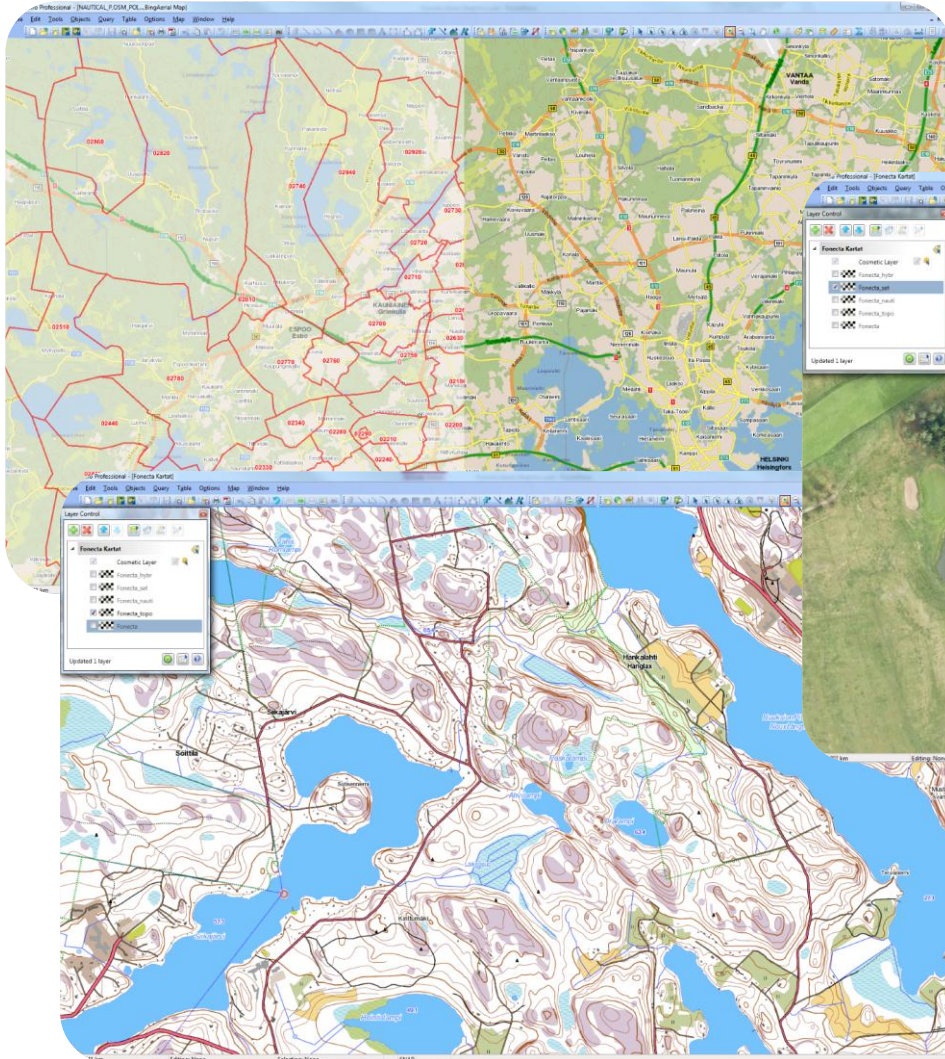

Fonecta®

Fonecta Kartat Premium for MapInfo

- **Fonecta Kartat** nyt saatavilla **MapInfo Professional 12** ohjelmistoon
- Sisältää Tiekartan, Maastokartan, Ilmakuvat ja Hybridi-tason.
- Tutustu: www.fonecta.fi/kartat *
- Tilaa käyttöösi: developer.fonecta.net/mapinfo-request

* Kartoja voi zoomata MapInfo:ssa lähemmäs kuin Fonecta.fi palvelussa!

Fonecta Kartat

MapInfo:ssa

Fonecta Karttojen laatu

Kartta koostuu hyvin tehdyistä perusasioista

1. Sisällön laatu ja kattavuus

- Parhaat saatavilla olevat aineistot
- Nopea päivitysrytmi / aina ajan tasalla
- Jatkuva kehittäminen
- Hiottu palautekanava ja korjausprosessi