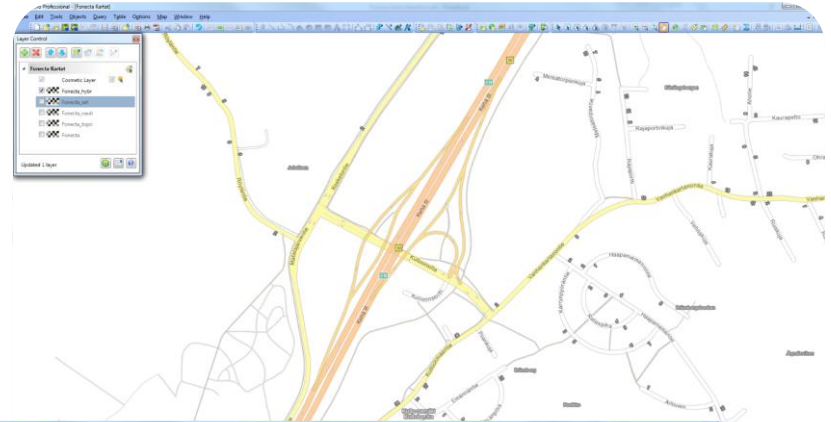

Fonecta®

Fonecta Kartat Premium for MapInfo

- **Fonecta Kartat** nyt saatavilla **MapInfo Professional 12** ohjelmistoon
- Sisältää Tiekartan, Maastokartan, Ilmakuvat ja Hybridi-tason.
- Tutustu: www.fonecta.fi/kartat *
- Tilaa käyttöösi: developer.fonecta.net/mapinfo-request

* Kartoja voi zoomata MapInfo:ssa lähemmäs kuin Fonecta.fi palvelussa!

Fonecta Kartat

MapInfo:ssa

Fonecta Karttojen laatu

Kartta koostuu hyvin tehdyistä perusasioista

1. Sisällön laatu ja kattavuus

- Parhaat saatavilla olevat aineistot
- Nopea päivitysrytmi / aina ajan tasalla
- Jatkuva kehittäminen
- Hiottu palautekanava ja korjausprosessi