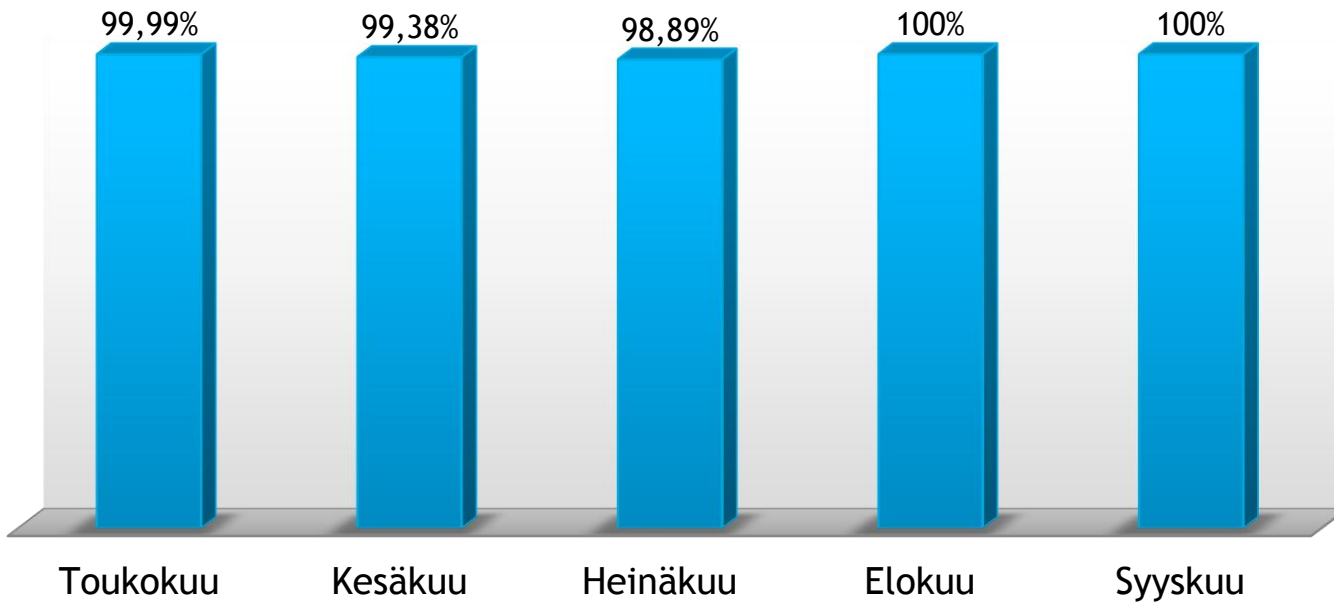

Fonecta Karttojen saatavuus

Käytännössä **Fonecta Kartat** ovat aina varmasti käytössäsi

Toteutunut saatavuus 2013